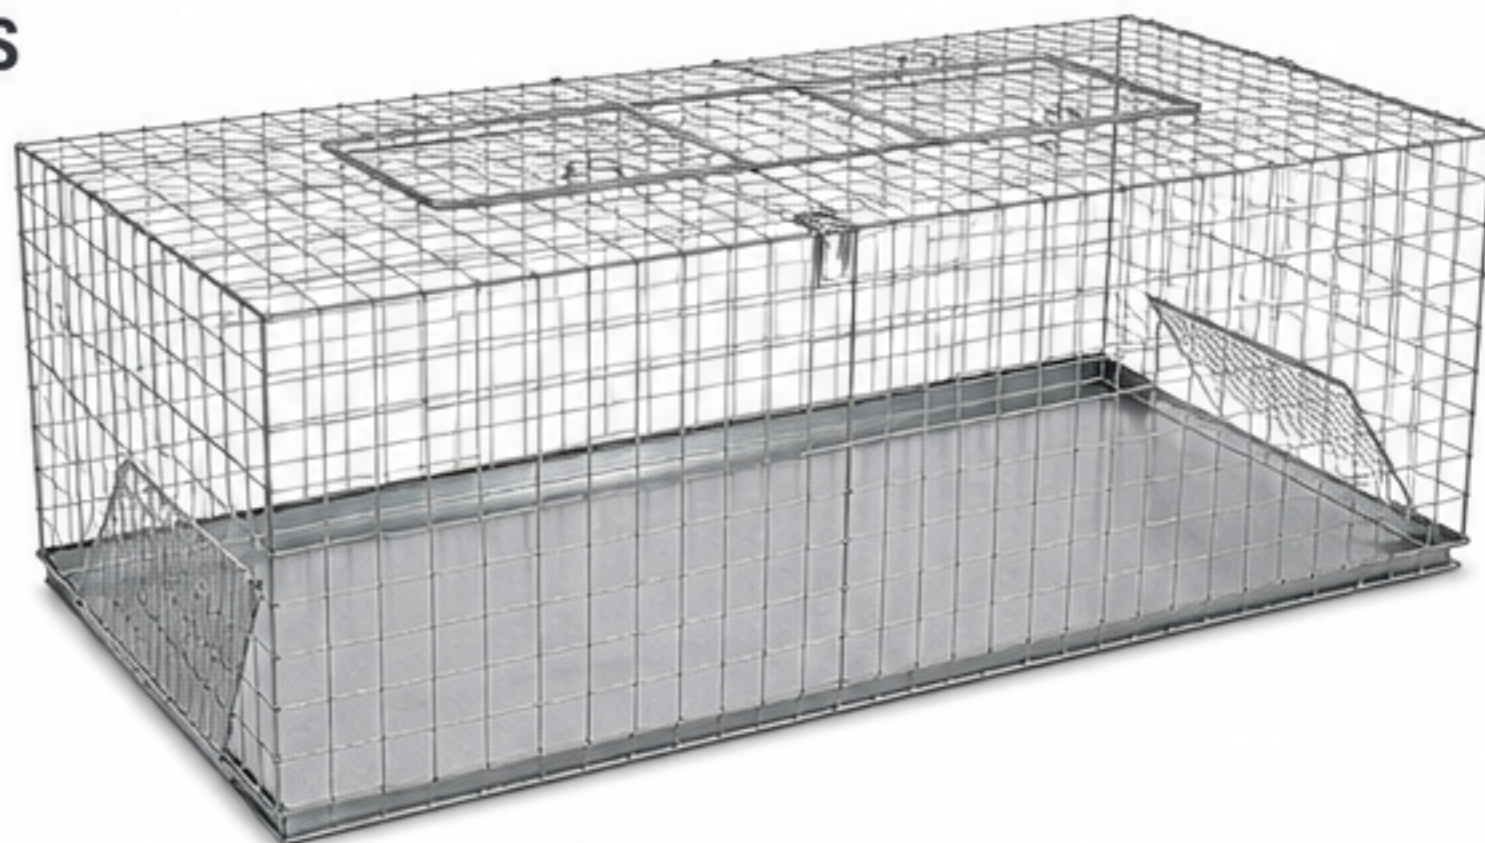

TRAMPA PIGEON

TRAMPA PLEGABLE PARA PALOMAS

La Trampa Pigeon está diseñada para la captura de palomas en programas de mitigación y control. Gracias a su estructura robusta y plegable, es posible trasladar una gran cantidad de trampas a terreno sin sacrificar espacio vital en los vehículos de servicios.

Pigeon está fabricada en alambre galvanizado que entrega robustez y flexibilidad al mismo tiempo, siendo un material resistente al agua y polvo, ideal para instalar en techumbres, patios, parques y en todos aquellos lugares donde las palomas generen problemas de contaminación.

Es importante usar un buen cebo atrayente en el interior y cumplir con la normativa del país sobre el maltrato animal.

CARACTERÍSTICAS

- ✓ Estructura robusta y plegable para fácil transporte y almacenamiento.
- ✓ Fabricada en alambre galvanizado, resistente al agua y al polvo.
- ✓ 2 puertas de ingreso abatibles para palomas.
- ✓ 2 compuertas superiores para extracción de las palomas.
- ✓ Base de latón galvanizado para mayor durabilidad y fácil limpieza.
- ✓ Estructura de metal de 2 mm de espesor.
- ✓ Ideal para uso en techumbres, patios, parques y otras áreas problemáticas.

VISTAS DEL PRODUCTO

VISTA FRONTAL

VISTA LATERAL

VISTA SUPERIOR

PLEGADA

ESPECIFICACIONES TÉCNICAS

Modelo	Pigeon
Uso	Captura de palomas
Dimensiones armado (L x An x Al)	97.5 x 61.5 x 31.5 cm
Dimensiones plegado (L x An x Al)	97.5 x 61.5 x 2.5 cm
Material	Alambre galvanizado
Espesor estructura	2 mm
Base	Latón galvanizado
Puertas de ingreso	2 abatibles
Compuertas superiores	2 para extracción
Uso recomendado	Interior y exterior
Ambientes recomendados	Techumbres, patios, parques, bodegas y otros
Peso referencial	Aprox. 9,5 kg