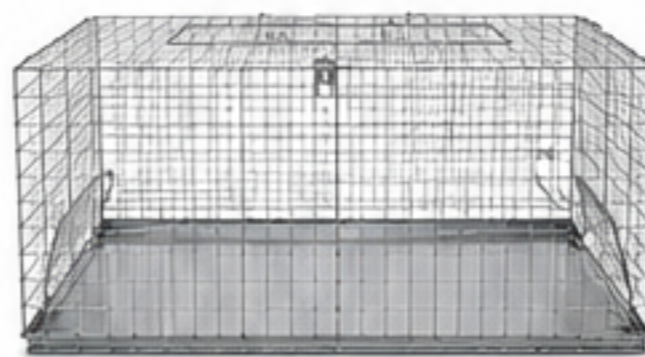

TRAMPA PIGEON

TRAMPA PLEGABLE PARA PALOMAS

La Trampa Pigeon está diseñada para la captura de palomas en programas de mitigación y control. Gracias a su estructura robusta y plegable, es posible trasladar una gran cantidad de trampas a terreno sin sacrificar espacio vital en los vehículos de servicios.

Pigeon está fabricada en alambre galvanizado que entrega robustez y flexibilidad al mismo tiempo, siendo un material resistente al agua y polvo, ideal para instalar en techumbres, patios, parques y en todos aquellos lugares donde las palomas generen problemas de contaminación.

Es importante usar un buen cebo atrayente en el interior y cumplir con la normativa del país sobre el maltrato animal.

CARACTERÍSTICAS

- ✓ Estructura robusta y plegable para fácil transporte y almacenamiento.
- ✓ Fabricada en alambre galvanizado, resistente al agua y al polvo.
- ✓ 2 puertas de ingreso abatibles para palomas.
- ✓ 2 compuertas superiores para extracción de las palomas.
- ✓ Base de latón galvanizado para mayor durabilidad y fácil limpieza.
- ✓ Estructura de metal de 2 mm de espesor.
- ✓ Ideal para uso en techumbres, patios, parques y otras áreas problemáticas.

VISTAS DEL PRODUCTO

VISTA FRONTAL

VISTA LATERAL

VISTA SUPERIOR

PLEGADA

ESPECIFICACIONES TÉCNICAS

Modelo	Pigeon
Uso	Captura de palomas
Dimensiones armado (L x An x Al)	97.5 x 61.5 x 31.5 cm
Dimensiones plegado (L x An x Al)	97.5 x 61.5 x 2.5 cm
Material	Alambre galvanizado
Espesor estructura	2 mm
Base	Latón galvanizado
Puertas de ingreso	2 abatibles
Compuertas superiores	2 para extracción
Uso recomendado	Interior y exterior
Ambientes recomendados	Techumbres, patios, parques, bodegas y otros
Peso referencial	Aprox. 9,5 kg