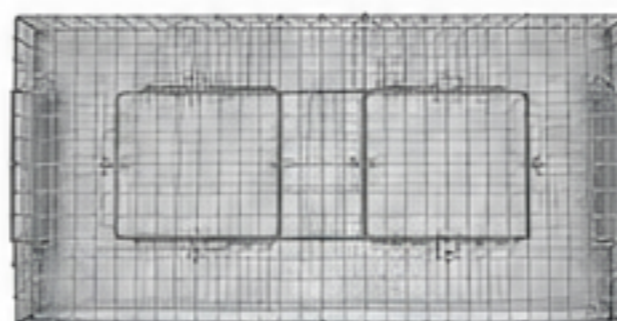

TRAMPA PIGEON

TRAMPA PLEGABLE PARA PALOMAS

La Trampa Pigeon está diseñada para la captura de palomas en programas de mitigación y control. Gracias a su estructura robusta y plegable, es posible trasladar una gran cantidad de trampas a terreno sin sacrificar espacio vital en los vehículos de servicios.

Es importante usar un buen cebo atrayente en el interior y cumplir con la normativa del país sobre el maltrato animal.

CARACTERÍSTICAS

- ✓ Estructura robusta y plegable para fácil transporte y almacenamiento.
- ✓ Fabricada en alambre galvanizado, resistente al agua y al polvo.
- ✓ 2 puertas de ingreso abatibles para palomas.
- ✓ 2 compuertas superiores para extracción de las palomas.
- ✓ Base de latón galvanizado para mayor durabilidad y fácil limpieza.
- ✓ Estructura de metal de 2 mm de espesor.
- ✓ Ideal para uso en techumbres, patios, parques y otras áreas problemáticas.

VISTAS DEL PRODUCTO

VISTA FRONTAL

VISTA LATERAL

VISTA SUPERIOR

PLEGADA

ESPECIFICACIONES TÉCNICAS

Modelo	Pigeon
Uso	Captura de palomas
Dimensiones armado (L x An x Al)	97.5 x 61.5 x 31.5 cm
Dimensiones plegado (L x An x Al)	97.5 x 61.5 x 2.5 cm
Material	Alambre galvanizado
Espesor estructura	2 mm
Base	Latón galvanizado
Puertas de ingreso	2 abatibles
Compuertas superiores	2 para extracción
Uso recomendado	Interior y exterior
Ambientes recomendados	Techumbres, patios, parques, bodegas y otros
Peso referencial	Aprox. 9,5 kg

DIMENSIONES

ARMADA

PLEGADA

ESTRUCTURA ROBUSTA

RESISTENTE AL AGUA Y POLVO

PLEGABLE PARA FÁCIL TRANSPORTE

FÁCIL USO Y EXTRACCIÓN

ESPECÍFICA PARA PALOMAS