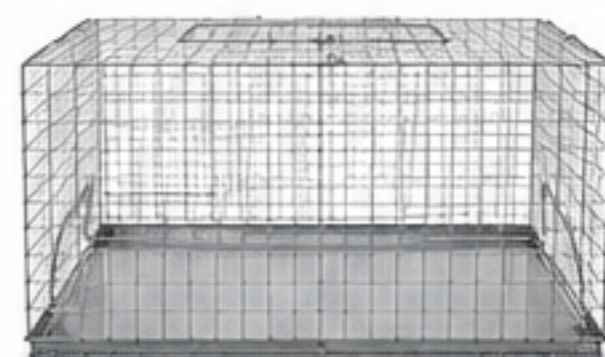

TRAMPA PIGEON

TRAMPA PLEGABLE PARA PALOMAS

La Trampa Pigeon está diseñada para la captura de palomas en programas de mitigación y control. Gracias a su estructura robusta y plegable, es posible trasladar una gran cantidad de trampas a terreno sin sacrificar espacio vital en los vehículos de servicios.

Pigeon está fabricada en alambre galvanizado que entrega robustez y flexibilidad al mismo tiempo, siendo un material resistente al agua y polvo, ideal para instalar en techumbres, patios, parques y en todos aquellos lugares donde las palomas generen problemas de contaminación.

Es importante usar un buen cebo atrayente en el interior y cumplir con la normativa del país sobre el maltrato animal.

CARACTERÍSTICAS

- ✓ Estructura robusta y plegable para fácil transporte y almacenamiento.
- ✓ Fabricada en alambre galvanizado, resistente al agua y al polvo.
- ✓ 2 puertas de ingreso abatibles para palomas.
- ✓ 2 compuertas superiores para extracción de las palomas.
- ✓ Base de latón galvanizado para mayor durabilidad y fácil limpieza.
- ✓ Estructura de metal de 2 mm de espesor.
- ✓ Ideal para uso en techumbres, patios, parques y otras áreas problemáticas.

VISTAS DEL PRODUCTO

VISTA FRONTAL

VISTA LATERAL

VISTA SUPERIOR

PLEGADA

ESPECIFICACIONES TÉCNICAS

Modelo	Pigeon
Uso	Captura de palomas
Dimensiones armado (L x An x Al)	97.5 x 61.5 x 31.5 cm
Dimensiones plegado (L x An x Al)	97.5 x 61.5 x 2.5 cm
Material	Alambre galvanizado
Espesor estructura	2 mm
Base	Latón galvanizado
Puertas de ingreso	2 abatibles
Compuertas superiores	2 para extracción
Uso recomendado	Interior y exterior
Ambientes recomendados	Techumbres, patios, parques, bodegas y otros
Peso referencial	Aprox. 9,5 kg