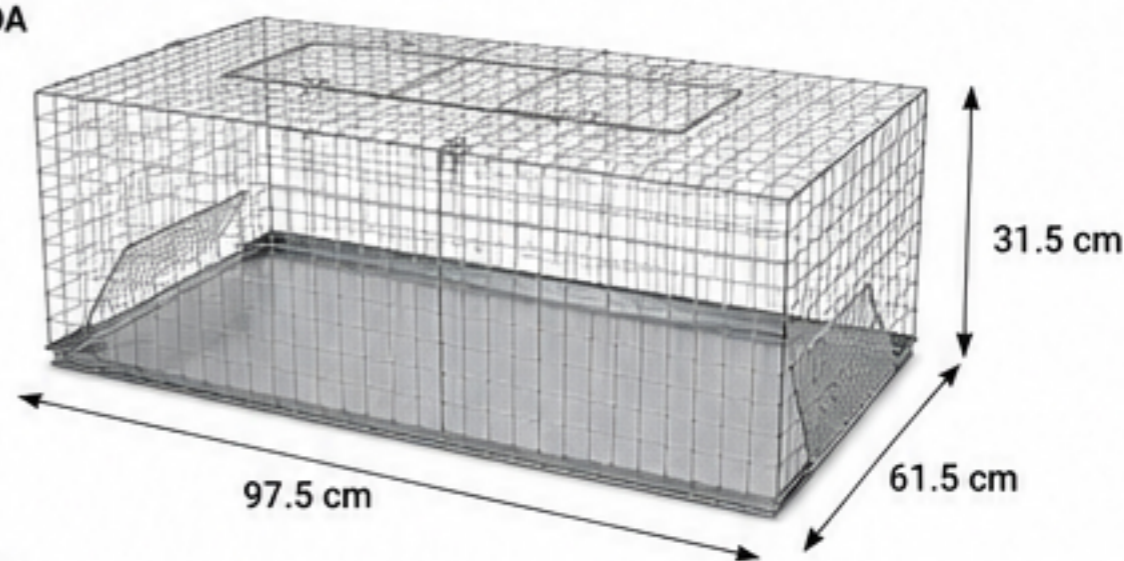

TRAMPA PIGEON

TRAMPA PLEGABLE PARA PALOMAS

La Trampa Pigeon está diseñada para la captura de palomas en programas de mitigación y control. Gracias a su estructura robusta y plegable, es posible trasladar una gran cantidad de trampas a terreno sin sacrificar espacio vital en los vehículos de servicios.

Es importante usar un buen cebo atrayente en el interior y cumplir con la normativa del país sobre el maltrato animal.

CARACTERÍSTICAS

- ✓ Estructura robusta y plegable para fácil transporte y almacenamiento.
- ✓ Fabricada en alambre galvanizado, resistente al agua y al polvo.
- ✓ 2 puertas de ingreso abatibles para palomas.
- ✓ 2 compuertas superiores para extracción de las palomas.
- ✓ Base de latón galvanizado para mayor durabilidad y fácil limpieza.
- ✓ Estructura de metal de 2 mm de espesor.
- ✓ Ideal para uso en techumbres, patios, parques y otras áreas problemáticas.

VISTAS DEL PRODUCTO

VISTA FRONTAL

VISTA LATERAL

VISTA SUPERIOR

PLEGADA

ESPECIFICACIONES TÉCNICAS

Modelo	Pigeon
Uso	Captura de palomas
Dimensiones armado (L x An x Al)	97.5 x 61.5 x 31.5 cm
Dimensiones plegado (L x An x Al)	97.5 x 61.5 x 2.5 cm
Material	Alambre galvanizado
Espesor estructura	2 mm
Base	Latón galvanizado
Puertas de ingreso	2 abatibles
Compuertas superiores	2 para extracción
Uso recomendado	Interior y exterior
Ambientes recomendados	Techumbres, patios, parques, bodegas y otros
Peso referencial	Aprox. 9,5 kg

DIMENSIONES

ARMADA

PLEGADA

ESTRUCTURA ROBUSTA

RESISTENTE AL AGUA Y POLVO

PLEGABLE PARA FÁCIL TRANSPORTE

FÁCIL USO Y EXTRACCIÓN

ESPECÍFICA PARA PALOMAS