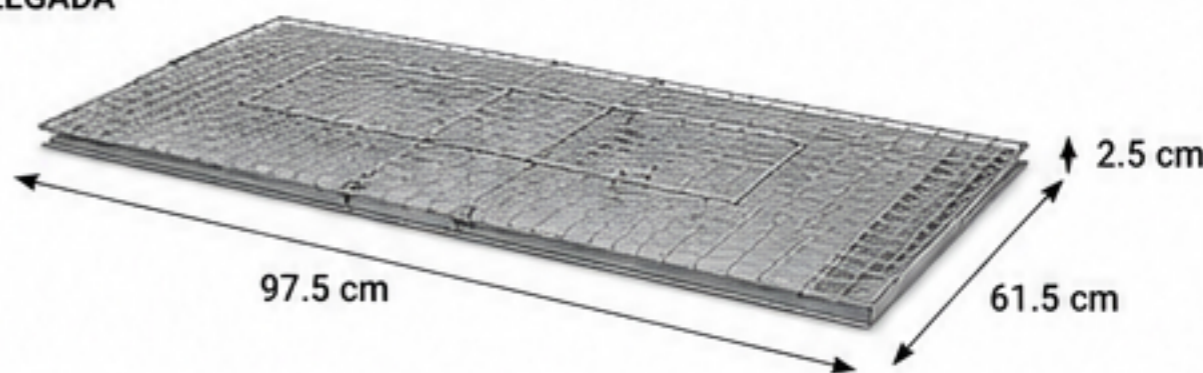

TRAMPA PIGEON

TRAMPA PLEGABLE PARA PALOMAS

La Trampa Pigeon está diseñada para la captura de palomas en programas de mitigación y control. Gracias a su estructura robusta y plegable, es posible trasladar una gran cantidad de trampas a terreno sin sacrificar espacio vital en los vehículos de servicios.

Es importante usar un buen cebo atrayente en el interior y cumplir con la normativa del país sobre el maltrato animal.

CARACTERÍSTICAS

- ✓ Estructura robusta y plegable para fácil transporte y almacenamiento.
- ✓ Fabricada en alambre galvanizado, resistente al agua y al polvo.
- ✓ 2 puertas de ingreso abatibles para palomas.
- ✓ 2 compuertas superiores para extracción de las palomas.
- ✓ Base de latón galvanizado para mayor durabilidad y fácil limpieza.
- ✓ Estructura de metal de 2 mm de espesor.
- ✓ Ideal para uso en techumbres, patios, parques y otras áreas problemáticas.

VISTAS DEL PRODUCTO

VISTA FRONTAL

VISTA LATERAL

VISTA SUPERIOR

PLEGADA

ESPECIFICACIONES TÉCNICAS

Modelo	Pigeon
Uso	Captura de palomas
Dimensiones armado (L x An x Al)	97.5 x 61.5 x 31.5 cm
Dimensiones plegado (L x An x Al)	97.5 x 61.5 x 2.5 cm
Material	Alambre galvanizado
Espesor estructura	2 mm
Base	Latón galvanizado
Puertas de ingreso	2 abatibles
Compuertas superiores	2 para extracción
Uso recomendado	Interior y exterior
Ambientes recomendados	Techumbres, patios, parques, bodegas y otros
Peso referencial	Aprox. 9,5 kg

DIMENSIONES

ARMADA

PLEGADA

ESTRUCTURA ROBUSTA

RESISTENTE AL AGUA Y POLVO

PLEGABLE PARA FÁCIL TRANSPORTE

FÁCIL USO Y EXTRACCIÓN

ESPECÍFICA PARA PALOMAS